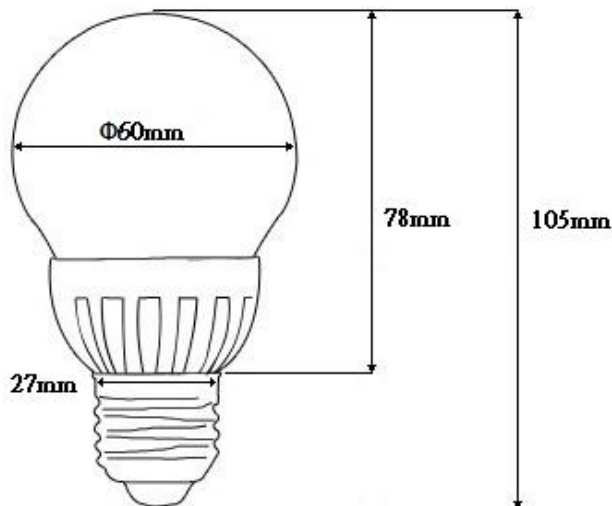

新極光電股份有限公司

單位:mm

類別	型號	材質	尺寸(mm)			功率因數	燈座	壽命(H)
			燈長	燈罩直徑	燈座			
E27	E7156U681K	PC / 鋁材	105	60	27	0.95±3%	E27	40000
顯色指數	總流明(Lm)	瓦數(W)	色溫(K)			電壓(V)	光效	工作環境
Ra≥80±5%	665	7	3000 / 4000 / 6000			90-260	95	-20~50°C